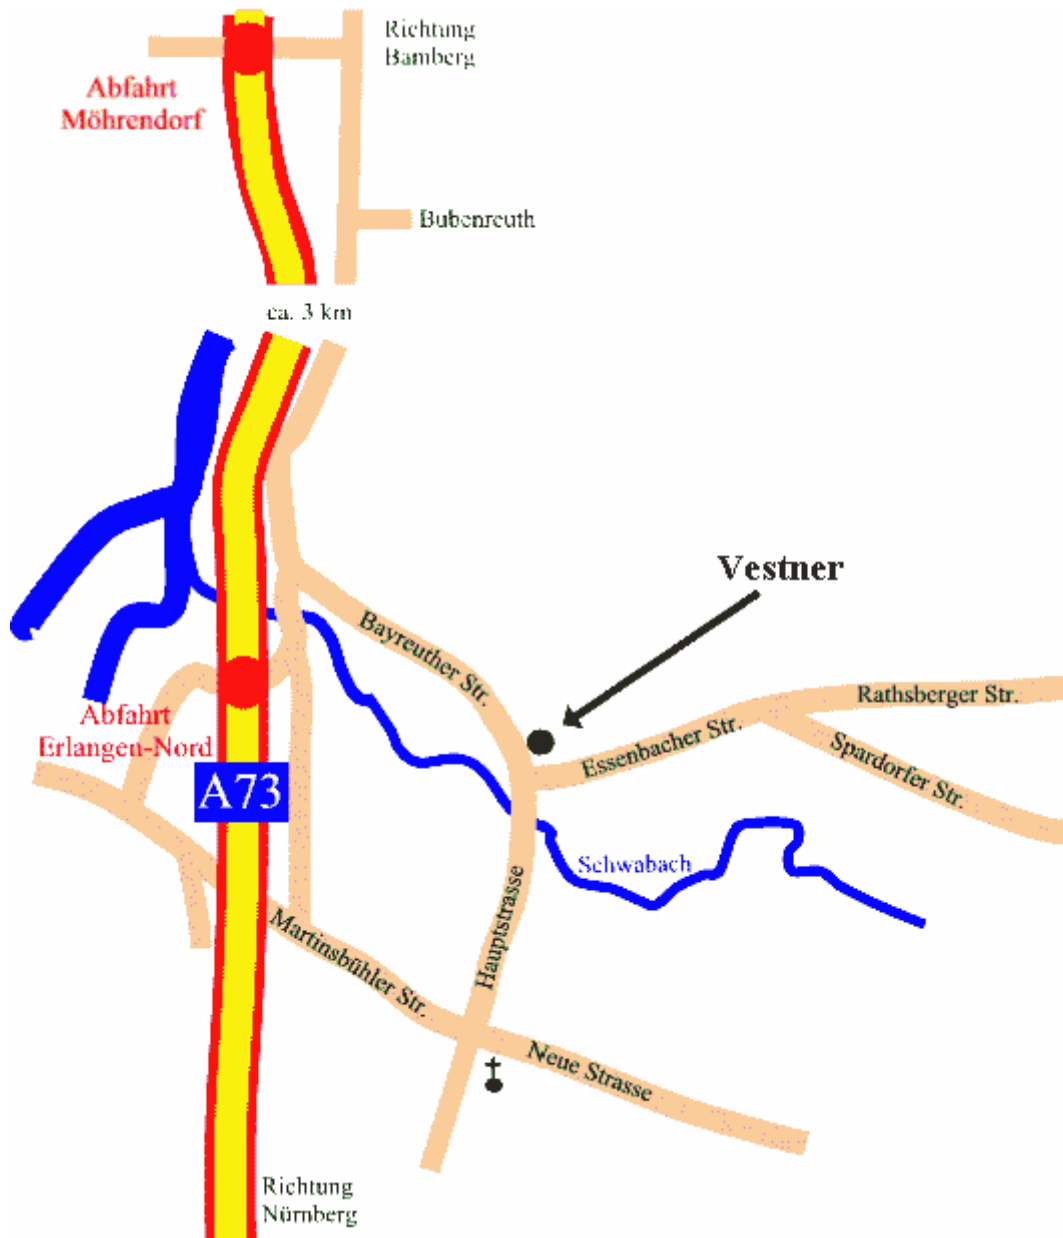

Anfahrtsbeschreibung zu Vestner

von Nürnberg kommend:

- Autobahn A 73 Nürnberg - Bamberg
- Ausfahrt Erlangen-Nord
- nach der Ausfahrt 1. Ampel links
- nächste Ampel rechts
- nach ca. 300m auf der linken Seite finden Sie Heil-Vestner.

von Bamberg kommend:

- Autobahn A73 Bamberg – Nürnberg
- Ausfahrt Möhrendorf
- Richtung Erlangen ca. 5 km
- 1. Ampel in Erlangen links
- nach ca. 300m auf der linken Seite

Das Team von Vestner wünscht Ihnen eine gute Fahrt.